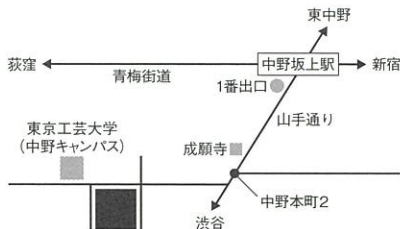

Théâtre Paris par Doisneau

17 avril – 21 juin 2017

Le fox-terrier au Pont des Arts 1953

「芸術橋のフォックステリア」一九五三年

© Atelier Robert Doisneau / CONTACT

ロベール・ドアノー写真展「ドアノーのパリ劇場」
2017年4月17日[月]—6月11日[日] 写大ギャラリー

写大ギャラリー・コレクションより 10:00-20:00/会期中無休 主催=東京工芸大学芸術学部

SHADAI
GALLERY

ロベール・ドアノー写真展「ドアノーのパリ劇場」 写大ギャラリー
コレクションより
2017年4月17日[月]—6月11日[日] 写大ギャラリー

開館時間=10:00-20:00 / 会期中無休 / 入場無料 主催=東京工芸大学芸術学部

東京工芸大学・中野キャンパス
東京都中野区本町2-9-5 Tel 03-3372-1321
大学院 | 芸術学研究科(博士前期課程・後期課程)
芸術学部 | 写真学科・映像学科・デザイン学科
インタラクティブメディア学科・アニメーション学科
ゲーム学科・マンガ学科